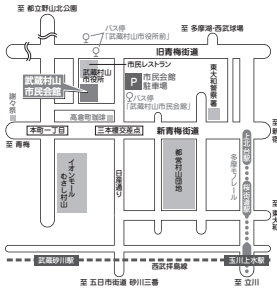

会場 | Venue

武蔵村山市民会館 (さくらホール) MUSASHIMURAYAMA CITIZEN HALL / SAKURA HALL

〒208-0004 東京都武蔵村山市本町1-17-1
Tel: 042-565-0226

■ JR 立川駅より

【立川バス】北口1番のりばより「箱根ヶ崎駅東口」または「三ツ藤住宅」行「武蔵村山市役所前」下車(約40分)
※三ツ藤経由およびイオンモール経由の「箱根ヶ崎駅東口」は、武蔵村山市役所前を通らないのでご注意ください。

【西武バス】北口8番のりばより「イオンモール」行「武蔵村山市役所前」下車(約50分)

■ 西武拝島線 東大和市駅より

【西武バス】「イオンモール」行「武蔵村山市役所前」下車(約30分)
【都営バス】「青梅車庫前」行「武蔵村山市役所前」下車(約30分)

■ 多摩モノレール 上北台駅より

【市内循環バス(MMシャトル)】東口のりばより上北台ルート「武蔵村山市役所前」下車(約15分)

■ JR 八高線 箱根ヶ崎駅より

【立川バス】「立川駅北口」行「武蔵村山市役所前」下車(約30分)
※新道・イオンモール・立川市役所経由の「立川駅北口」は、武蔵村山市役所前を通らないのでご注意ください。

【都営バス】「花小金井駅北口」行「武蔵村山市役所前」下車(約20分)

■ イオンモールむさし村山より

【西武バス】「立川駅北口」行「武蔵村山市役所前」下車(約10分)

アーティストプロフィール | Artist Profile

東野祥子 | Yoko Higashino / 振付家・ダンサー